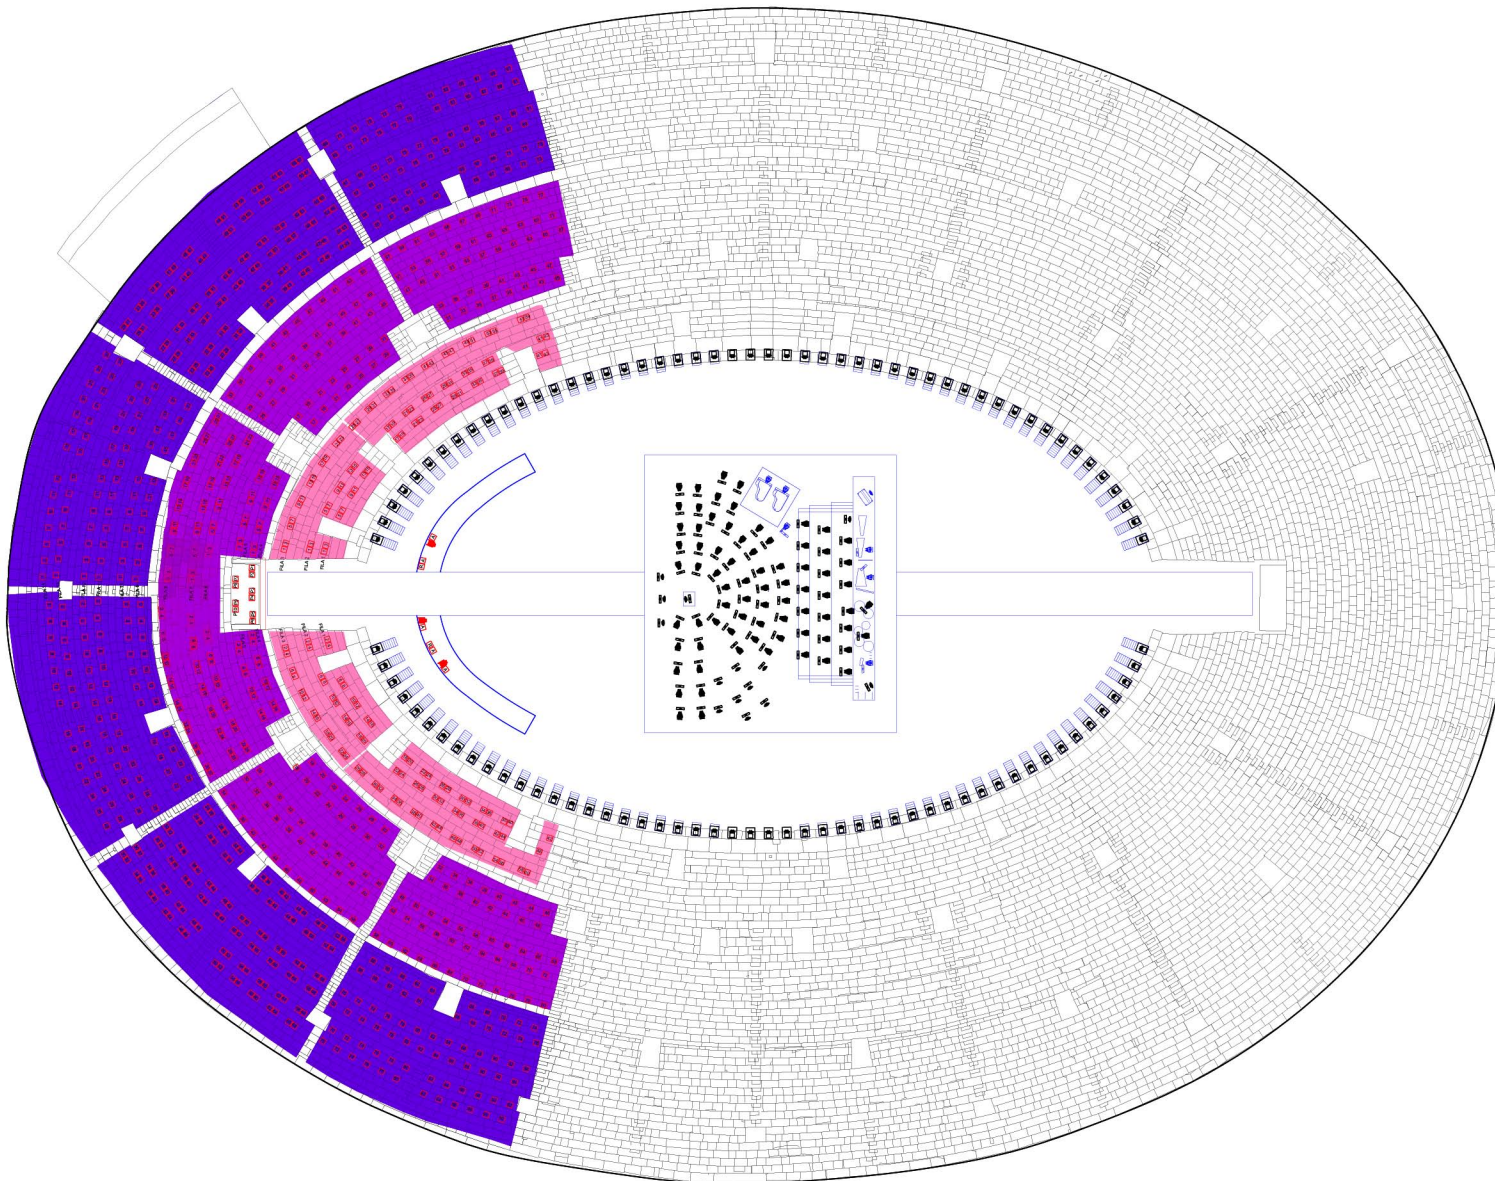

# ARENA DI VERONA - Festival d'estate 2020

## SETTORI E PREZZI

Il cuore italiano della musica 25/7  
 Le stelle dell'Opera 1/8  
 Verdi Gala 8/8  
 Rossini Gala 14/8  
 Puccini Gala 22/8  
 Plácido Domingo per l'Arena 28/8  
 Opera in love 29/8

SETTORE	PREZZO
Donors	500€
Primo	199€
Secondo	149€
Terzo	99€
Ridotti e disabili	39€

Mozart Requiem 31/7  
 Wagner in Arena 7/8  
 Vivaldi le 4 stagioni 13/8  
 Gianni Schicchi 21/8

SETTORE	PREZZO
Donors	300€
Primo	149€
Secondo	99€
Terzo	69€
Ridotti e disabili	34€